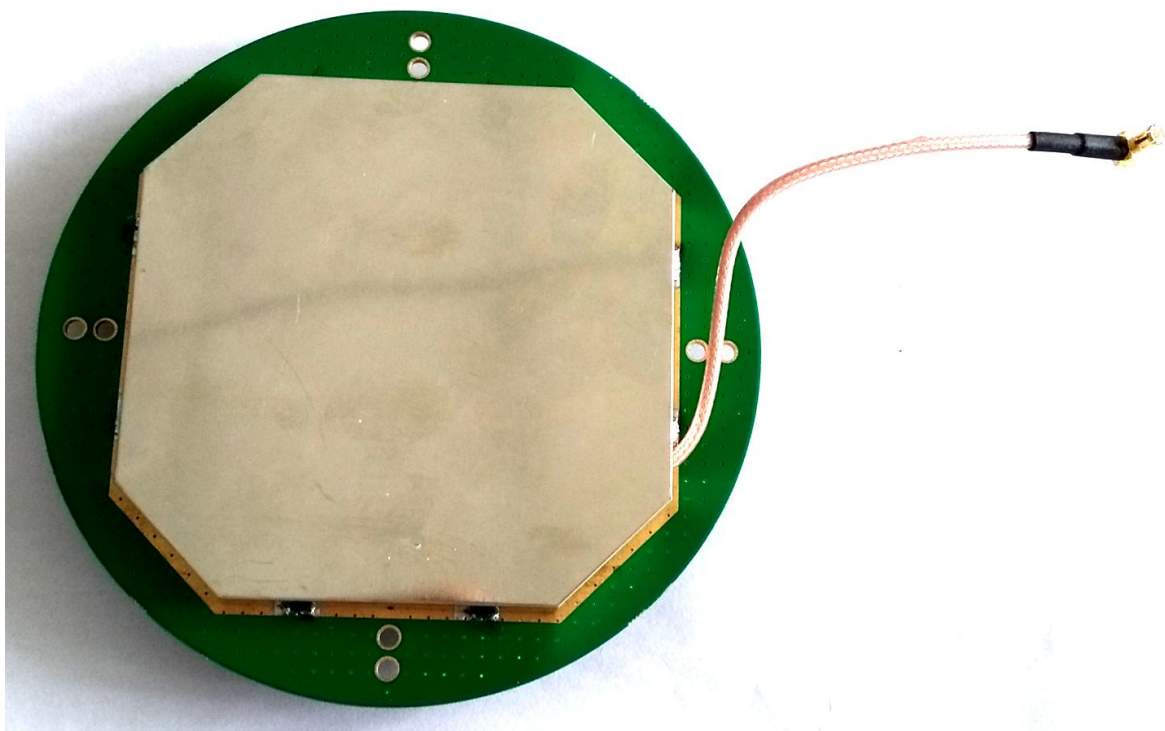

# GNSS Surveying Antenna JCN228

**JIAXING JINCHANG ELECTRONIC TECHNOLOGY CO.,LTD**  
Add: 398#, Zhenye Road, South Street, Jiaxing, Zhejiang, China  
Http:// [www.jinchanggps.com](http://www.jinchanggps.com) E-mail: [jcgps@vip.163.com](mailto:jcgps@vip.163.com)  
Tel: 86-0573-83692157/83692605/83958637 Fax: 86-0573-83958635

## DIMENSIONS

Unit: mm