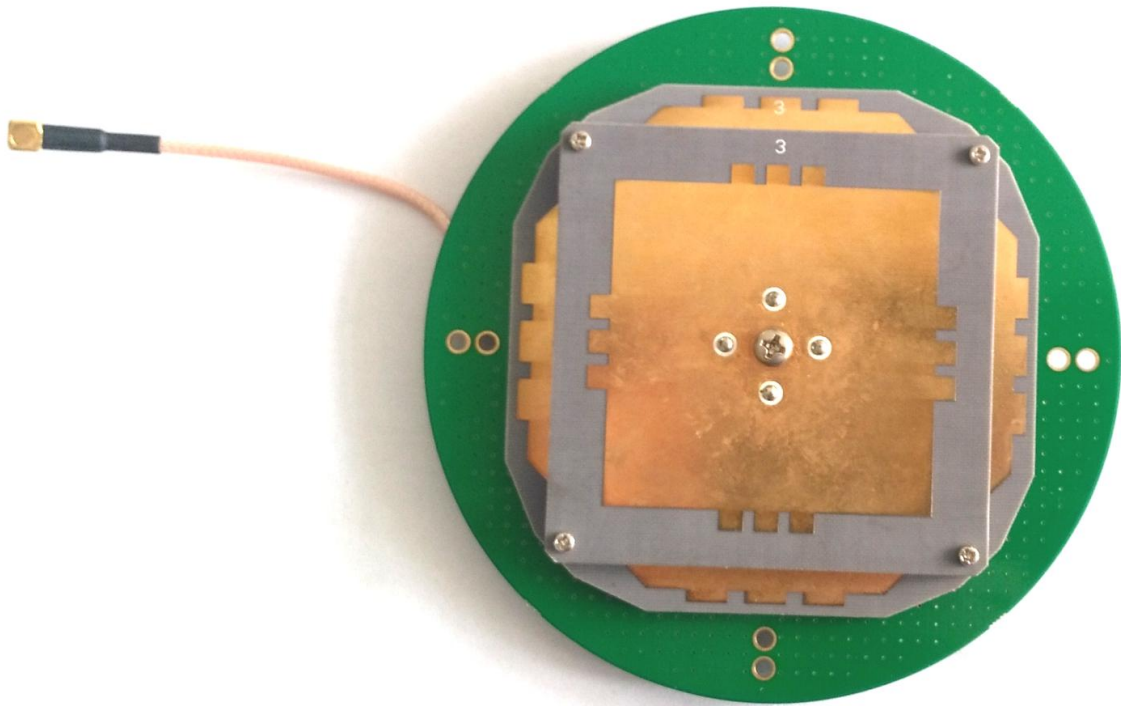

# GNSS Surveying Antenna JCN228

**JIAXING JINCHANG ELECTRONIC TECHNOLOGY CO.,LTD**  
Add: 398#, Zhenye Road, South Street, Jiaxing, Zhejiang, China  
Http:// [www.jinchanggps.com](http://www.jinchanggps.com) E-mail: [jcgps@vip.163.com](mailto:jcgps@vip.163.com)  
Tel: 86-0573-83692157/83692605/83958637 Fax: 86-0573-83958635

## DIMENSIONS

Unit: mm